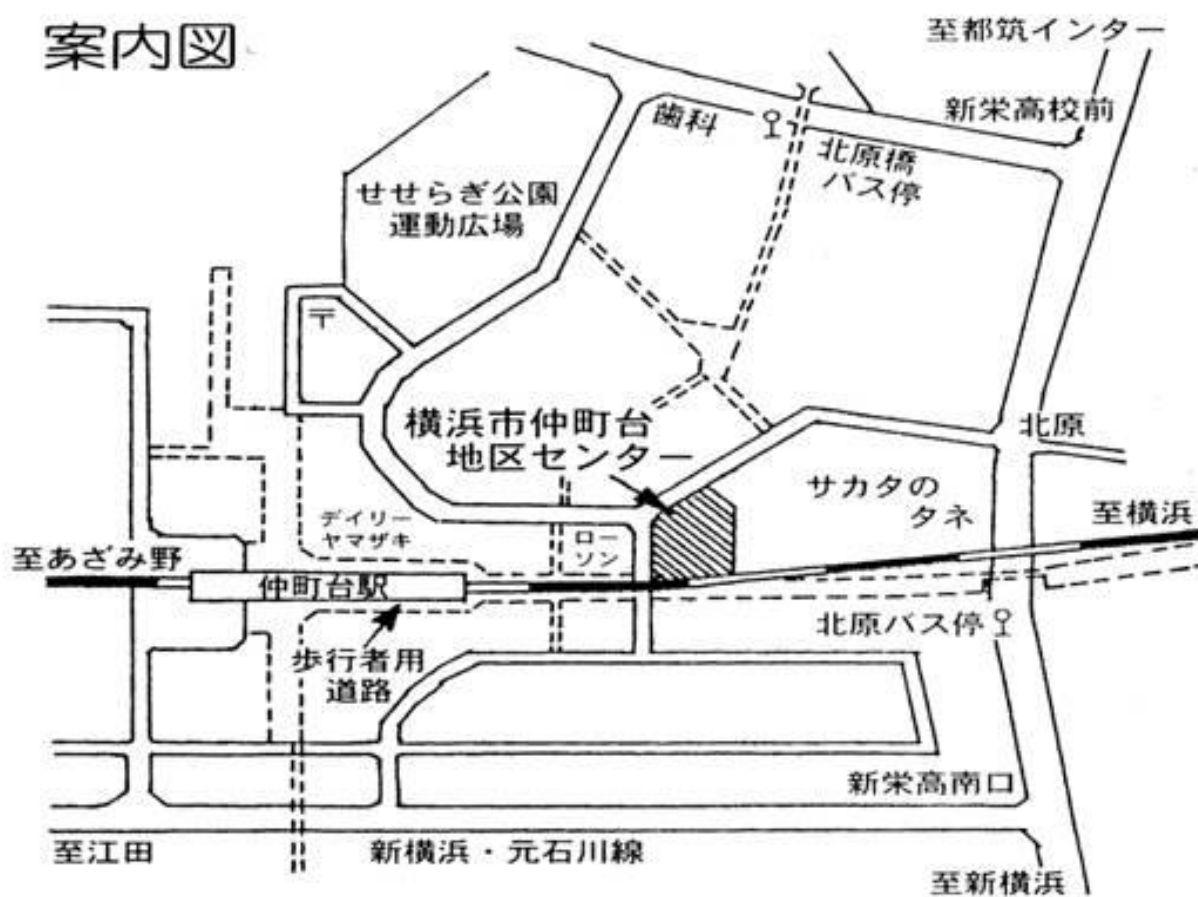

仲町台地区センターへのご案内

案内図

所在地 横浜市都筑区仲町台二丁目7-2
TEL 045-943-9191

交通 ・市営地下鉄仲町台駅から徒歩3分